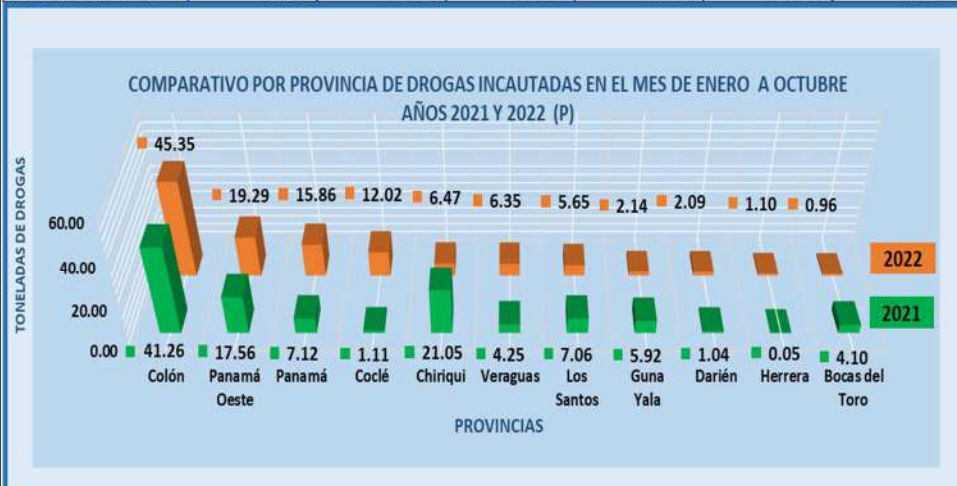

En cuanto a las provincias en las que se han realizado más incautaciones de drogas podemos mencionar que la provincia de Colón es donde se ha logrado la gran mayoría de las diligencias, operativos o hallazgos de estas sustancias, con un total de 45.35 toneladas de drogas, seguido de la provincia de Panamá Oeste con 19.29 toneladas y en tercer lugar la provincia de Panamá con 15.86 toneladas.

Finalmente se puede observar, al comparar las incautaciones hasta el mes de octubre 2021 Vs 2022, que se ha registrado una pequeña aumento en las incautaciones de drogas en 6.76 toneladas incautadas a nivel nacional.

TONELADAS DE DROGAS INCAUTADAS EN LA REPÚBLICA DE PANAMÁ, POR PROVINCIA, SEGÚN TIPO DE DROGAS: ENERO A OCTUBRE DEL 2022 (P)

Provincia	Total	Tipo de Drogas				
		Cocaína	Marihuana	Crack	Éxtasis	Otras Muestras
Total ...	117.28	93.264	23.919	0.080	0.003	0.011
Colón	45.35	44.962	0.305	0.078	0.000	0.000
Panamá Oeste	19.29	14.474	4.819	0.000	0.000	0.001
Panamá	15.86	15.044	0.803	0.001	0.002	0.005
Cocle	12.02	9.581	2.439	0.000	0.000	0.000
Chiriquí	6.47	2.147	4.326	0.000	0.000	0.000
Veraguas	6.35	0.321	6.024	0.000	0.000	0.005
Los Santos	5.65	2.717	2.933	0.000	0.000	0.000
Guna Yala	2.14	2.022	0.118	0.000	0.000	0.000
Darién	2.09	1.035	1.054	0.000	0.000	0.000
Herrera	1.10	0.005	1.092	0.000	0.000	0.000
Bocas del Toro	0.96	0.957	0.006	0.000	0.000	0.000