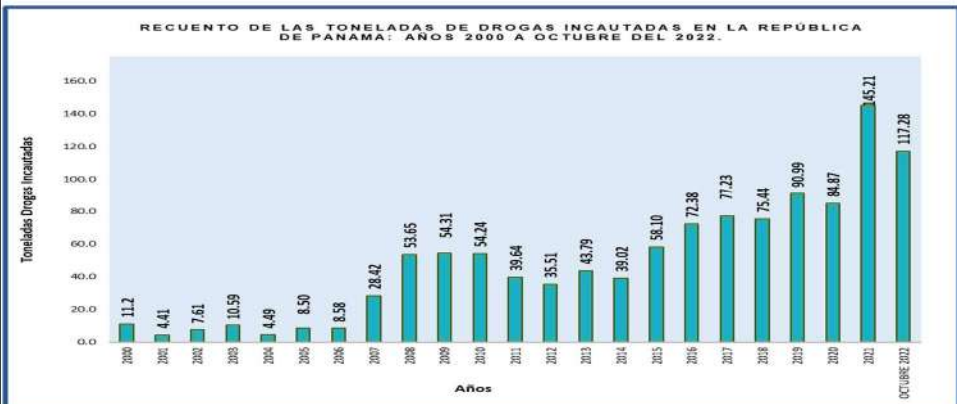

INFORME PRELIMINAR DE LAS ESTADÍSTICAS DE INCAUTACIONES DE DROGAS: ENERO A OCTUBRE DEL 2022 (P)

Mes	Años		Variación Absoluta
	2021	2022	
TOTAL...	110.52	117.28	6.76
Enero	6.50	11.74	5.24
Febrero	11.16	4.03	-7.13
Marzo	11.23	14.68	3.45
Abril	12.29	19.12	6.82
Mayo	10.84	10.98	0.14
Junio	15.72	8.91	-6.81
Julio	8.59	12.07	3.48
Agosto	9.25	10.75	1.50
Septiembre	10.38	8.92	-1.46
Octubre	14.56	16.07	1.51

Análisis Descriptivo

De acuerdo a los datos estadísticos proporcionados por el Instituto de Medicina Legal y Ciencias Forenses, se puede observar que, al 31 de octubre del 2022, se han logrado incautar un total de 117,277.83 kilogramos de drogas, siendo el tipo de droga más incautado la cocaína, la cual equivale a 93,264.44 kilogramos del total de la droga decomisada, seguido de la marihuana que equivale a 23,919.20 kilogramos del total incautado y el resto de los tipos de drogas equivale a 94,19 kilogramos del total de estas sustancias ilícitas.

En cuanto a las provincias en las que se han realizado más incautaciones de drogas podemos mencionar que la provincia de Colón es donde se ha logrado la gran mayoría de las diligencias, operativos o hallazgos de estas sustancias, con un total de 45.35 toneladas de drogas, seguido de la provincia de Panamá Oeste con 19.29 toneladas y en tercer lugar la provincia de Panamá con 15.86 toneladas.

TIPOS DE DROGAS	TOTAL		
	Toneladas	Kilogramos	Gramos
TOTAL	117.28	117,277.83	117,277,832.96
COCAÍNA	93.26	93,264.44	93,264,439.75
MARIHUANA	23.92	23,919.20	23,919,203.83
CRACK	0.08	80.46	80,459.16
ÉXTASIS	0.00	2.55	2,548.99
OTRAS MUESTRAS	0.01	11.18	11,181.23